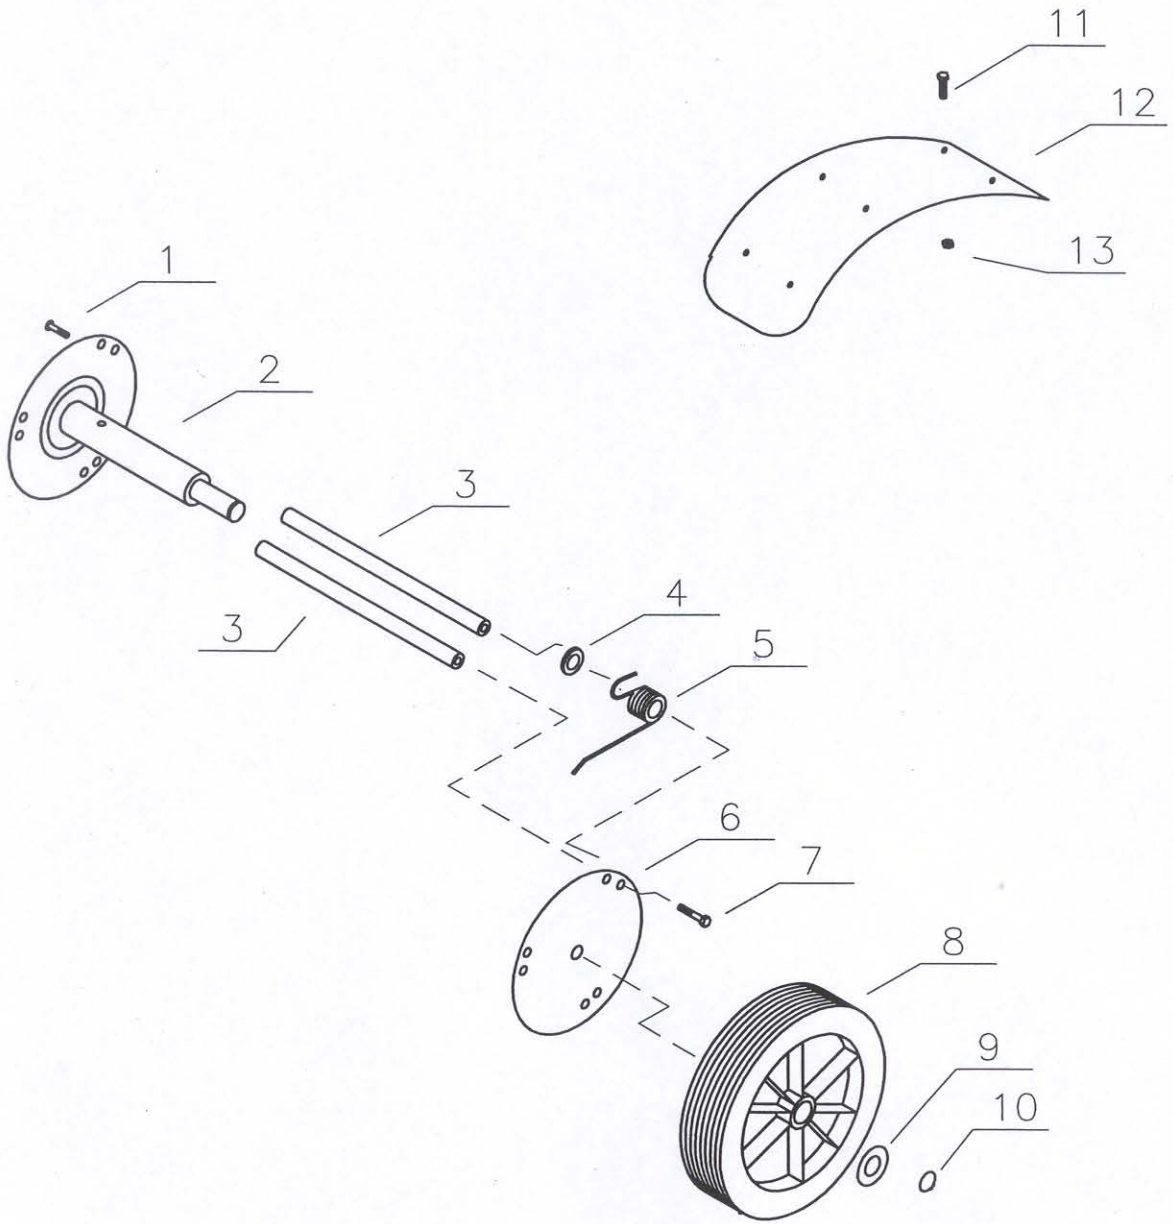

Hobby

Illustration A						
Nr.	Best.nr.	Stk	Beskrivelse	Bezeichnung D	Description GB	Description F
01	90122121	12	Bolt	Schraube	Screw	Vis
02	91033004	2	Endeskål m.rør	Endeschale	Bottombowl	Coupe Tube á
03	91020209	12	Afstandsrør	Buchse	Bushing	Entretoise
04	91020211	66	Planskive	Planscheibe	Washer	Rondelle
05	33213906	72	Fjeder	Feder	Spring	Ressort
06	91033005	2	Rondel	Endeschale	Bottombowl	Coupe Tube á
07	90122121	12	Taptite	Schraube	Screw	Vis
08	90304200	2	Hjul	Rad	Wheel	Support
09	90120110	4	Planskive	Planscheibe	Washer	Rondelle
10	90102490	2	Låsering	Sprengring	Circlips	Circlips
11	90122401	6	Bolt	Schraube	Screw	Vis
12	91033010	2	Skærm	Schutzdach	Sheet	Plaque
13	90180950	6	Møtrik	Mutter	Nut	Ecrou